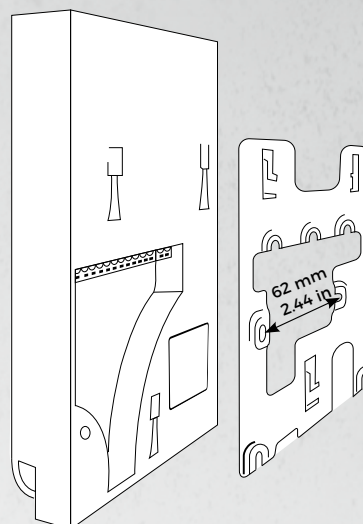

CONFIGURATION SYSTÈME REQUISE

Configuration requise	Appareil mobile : dernière version IOS pour iPhone/iPad, dernière version Android pour Smartphone/Tablette Internet : Connexion Internet haut débit fixe haute vitesse à large bande, DSL, câble ou fibre, optique, pas de socks ou de serveur proxy. Réseau : Réseau Ethernet avec DHCP
Portiers vidéo supportés	N'importe quel portier vidéo IP DoorBird

ÉCRAN

Dimension	Écran LCD couleur véritable 4"
Tactile	Oui, capacitif
Résolution	800 x 480 px
IPS	Oui

AUDIO

Composants audio	Haut-parleur et microphone, réduction de bruit et d'écho (AEC, ANR)
Streaming audio	Bidirectionnel

RÉSEAU

Ethernet	PoE 802.3af Mode-A
WiFi	802.11 b/g/n 2.4 GHz

MODULES SANS FIL INTÉGRÉS

WiFi 802.11 b/g/n 2.4 GHz

ACCESSOIRES SUPPLÉMENTAIRES

Vendu séparément Voir www.doorbird.com/fr/buy