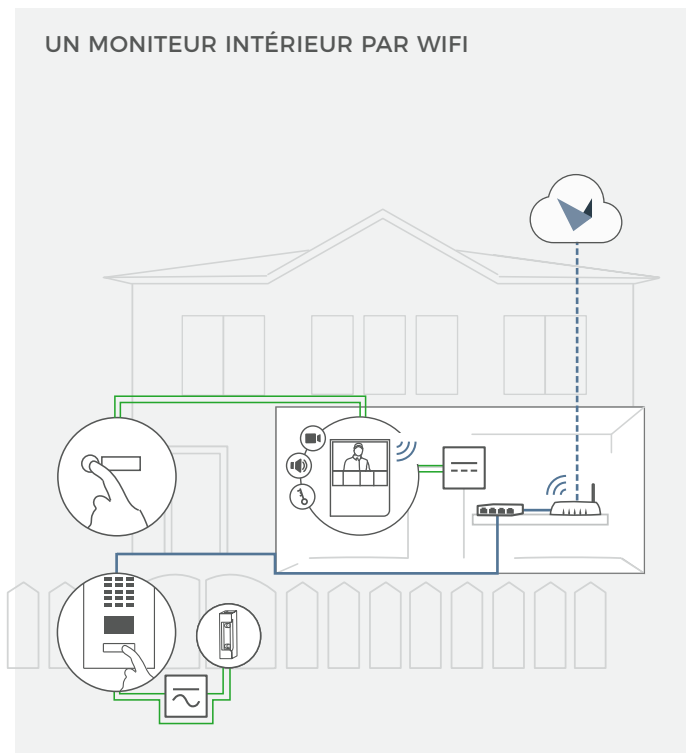

Une sonnerie individuelle peut être définie pour chaque interphone vidéo IP DoorBird, ce qui vous permet de savoir directement où se trouve votre visiteur (porte d'entrée, portail, etc.). La couleur de la barre d'état LED disposée sous le moniteur intérieur peut être sélectionnée librement.

CONFIGURATION SYSTÈME REQUISE

Configuration requise	<p>Appareil mobile : dernière version IOS pour iPhone/iPad, dernière version Android pour Smartphone/Tablette</p> <p>Internet : Connexion Internet haut débit fixe haute vitesse à large bande, DSL, câble ou fibre, optique, pas de socks ou de serveur proxy.</p> <p>Réseau : Réseau Ethernet avec DHCP</p>
Portiers vidéo supportés	N'importe quel portier vidéo IP DoorBird

RÉSEAU

Ethernet	PoE 802.3af Mode-A
WiFi	802.11 b/g/n 2.4 GHz

MODULES SANS FIL INTÉGRÉS

WiFi 802.11 b/g/n 2.4 GHz

ACCESSOIRES SUPPLÉMENTAIRES

Vendu séparément Voir www.doorbird.com/fr/buy

UN MONITEUR INTÉRIEUR PAR CÂBLE RÉSEAU

UN MONITEUR INTÉRIEUR PAR WIFI

TROIS MONITEURS INTÉRIEURS PAR CÂBLE RÉSEAU

TROIS MONITEURS INTÉRIEURS PAR WIFI

Bouton d'appel d'étage

Moniteur intérieur

Interphone vidéo IP DoorBird

Ouvre-porte électrique.
Peut être contrôlé grâce à la commande de porte IP E/S DoorBird A1081 (relais de sécurité à distance)