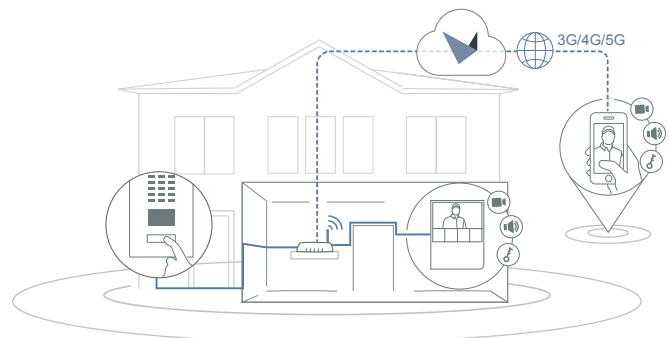

Portée Illimitée

- Compatible WLAN, Ethernet, PoE
- Convient pour plusieurs interphones vidéo IP DoorBird

Fonctions supplémentaires

- Système d'ouverture automatique des portes, p.ex. pour les bureaux
- Compatible avec SIP et PBX

connecté via un câble réseau, il peut être alimenté en courant via Power over Ethernet (PoE). Toutes les fonctions du moniteur intérieur et des interphones vidéo DoorBird qui y sont connectés, sont conservées dans le réseau local lors de défaillance de l'internet. Le moniteur intérieur peut accéder à tous les interphones vidéo DoorBird connectés via internet et ce partout dans le monde.

Si plus d'un moniteur intérieur est utilisé, la communication de pièce à pièce entre tous les moniteurs intérieurs est prise en charge. Un téléphone SIP peut également être appelé sur un bouton, par exemple pour contacter un concierge ou un gardien. Les appels du téléphone SIP vers le moniteur intérieur et l'interphone vidéo sont également possibles.