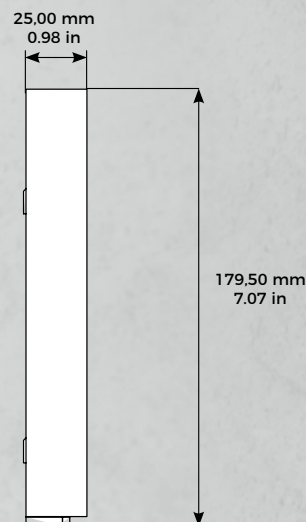

CONFIGURATION SYSTÈME REQUISE

Configuration requise	Appareil mobile : dernière version IOS pour iPhone/iPad, dernière version Android pour Smartphone/Tablette Internet : Connexion Internet haut débit fixe haute vitesse à large bande, DSL, câble ou fibre, optique, pas de socks ou de serveur proxy. Réseau : Réseau Ethernet avec DHCP
Portiers vidéo supportés	N'importe quel portier vidéo IP DoorBird

ÉCRAN

Dimension	Écran LCD couleur véritable 4"
Tactile	Oui, capacitif
Résolution	800 x 480 px
IPS	Oui

AUDIO

Composants audio	Haut-parleur et microphone, réduction de bruit et d'écho (AEC, ANR)
Streaming audio	Bidirectionnel

RÉSEAU

Ethernet	PoE 802.3af Mode-A
WiFi	802.11 b/g/n 2.4 GHz

MODULES SANS FIL INTÉGRÉS

WiFi 802.11 b/g/n 2.4 GHz

ACCESSOIRES SUPPLÉMENTAIRES

Vendu séparément Voir www.doorbird.com/fr/buy