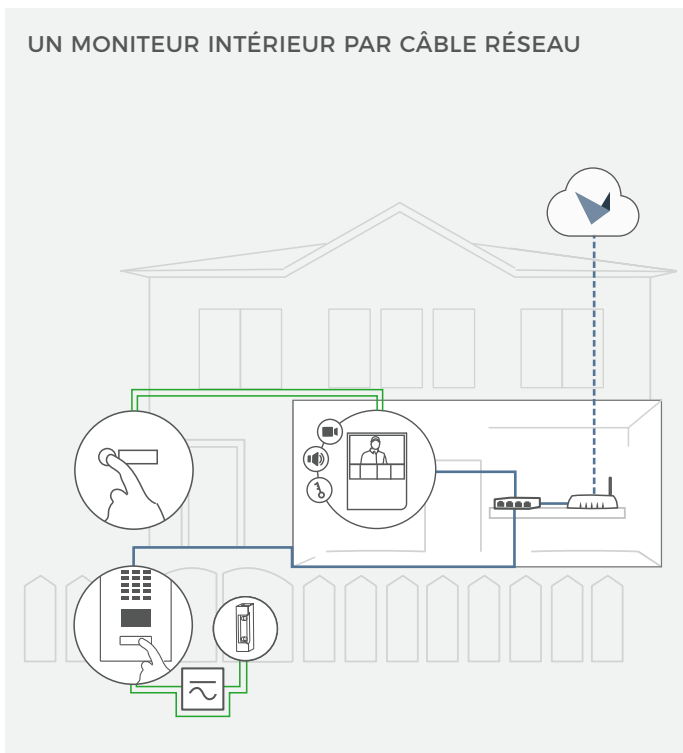

CONFIGURATION SYSTÈME REQUISE

Configuration requise	<p>Appareil mobile : dernière version IOS pour iPhone/iPad, dernière version Android pour Smartphone/Tablette</p> <p>Internet : Connexion Internet haut débit fixe haute vitesse à large bande, DSL, câble ou fibre, optique, pas de socks ou de serveur proxy.</p> <p>Réseau : Réseau Ethernet avec DHCP</p>
Portiers vidéo supportés	N'importe quel portier vidéo IP DoorBird

RÉSEAU

Ethernet	PoE 802.3af Mode-A
WiFi	802.11 b/g/n 2.4 GHz

MODULES SANS FIL INTÉGRÉS

WiFi 802.11 b/g/n 2.4 GHz

ACCESSOIRES SUPPLÉMENTAIRES

Vendu séparément Voir www.doorbird.com/fr/buy

UN MONITEUR INTÉRIEUR PAR CÂBLE RÉSEAU

UN MONITEUR INTÉRIEUR PAR WIFI

TROIS MONITEURS INTÉRIEURS PAR CÂBLE RÉSEAU

TROIS MONITEURS INTÉRIEURS PAR WIFI

Bouton d'appel d'étage

Moniteur intérieur

Interphone vidéo IP DoorBird

Ouvre-porte électrique.
Peut être contrôlé grâce à la commande de porte IP E/S DoorBird A1081 (relais de sécurité à distance)