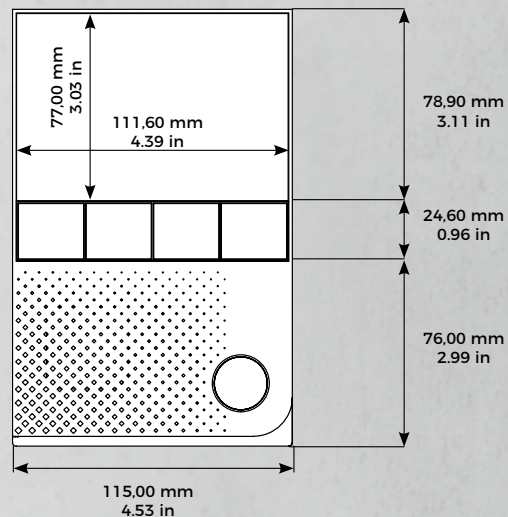

CONFIGURATION SYSTÈME REQUISE

Configuration requise	Appareil mobile : dernière version IOS pour iPhone/iPad, dernière version Android pour Smartphone/Tablette Internet : Connexion Internet haut débit fixe haute vitesse à large bande, DSL, câble ou fibre, optique, pas de socks ou de serveur proxy. Réseau : Réseau Ethernet avec DHCP
Portiers vidéo supportés	N'importe quel portier vidéo IP DoorBird

ÉCRAN

Dimension	Écran LCD couleur véritable 4"
Tactile	Oui, capacitif
Résolution	800 x 480 px
IPS	Oui

AUDIO

Composants audio	Haut-parleur et microphone, réduction de bruit et d'écho (AEC, ANR)
Streaming audio	Bidirectionnel

RÉSEAU

Ethernet	PoE 802.3af Mode-A
WiFi	802.11 b/g/n 2.4 GHz

MODULES SANS FIL INTÉGRÉS

WiFi 802.11 b/g/n 2.4 GHz

ACCESSOIRES SUPPLÉMENTAIRES

Vendu séparément Voir www.doorbird.com/fr/buy