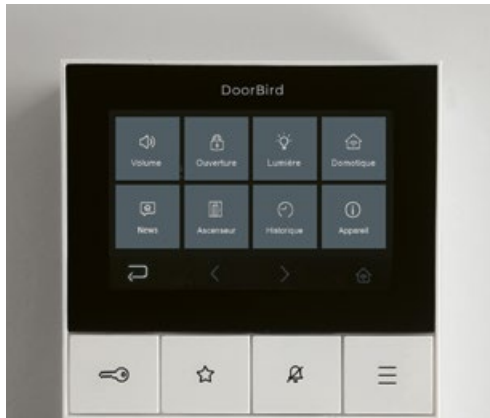

Vue des boutons de commandes tactiles