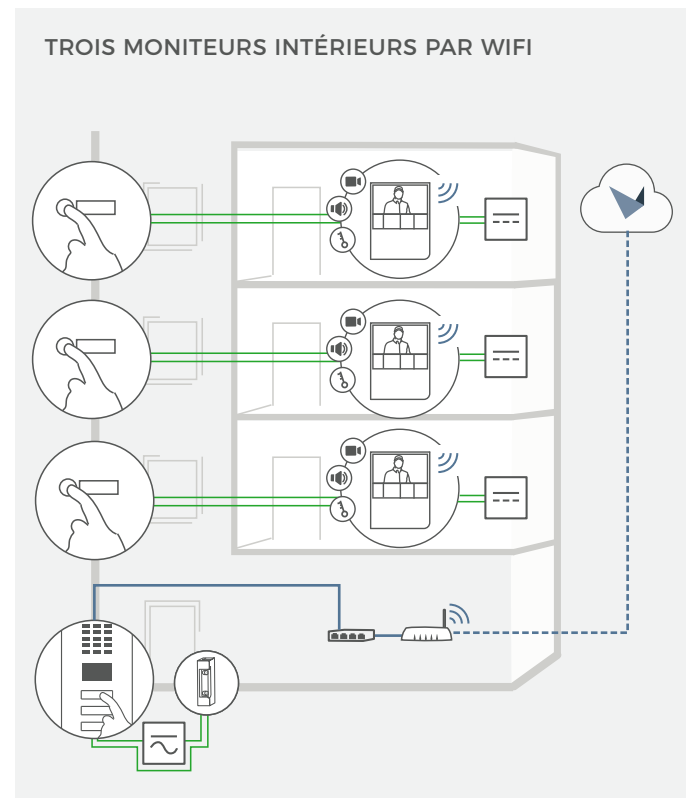

CONFIGURATION SYSTÈME REQUISE

Configuration requise	<p>Appareil mobile : dernière version IOS pour iPhone/iPad, dernière version Android pour Smartphone/Tablette</p> <p>Internet : Connexion Internet haut débit fixe haute vitesse à large bande, DSL, câble ou fibre, optique, pas de socks ou de serveur proxy.</p> <p>Réseau : Réseau Ethernet avec DHCP</p>
Portiers vidéo supportés	N'importe quel portier vidéo IP DoorBird

RÉSEAU

Ethernet	PoE 802.3af Mode-A
WiFi	802.11 b/g/n 2.4 GHz

MODULES SANS FIL INTÉGRÉS

WiFi 802.11 b/g/n 2.4 GHz

ACCESSOIRES SUPPLÉMENTAIRES

Vendu séparément Voir www.doorbird.com/fr/buy

UN MONITEUR INTÉRIEUR PAR CÂBLE RÉSEAU

UN MONITEUR INTÉRIEUR PAR WIFI

TROIS MONITEURS INTÉRIEURS PAR CÂBLE RÉSEAU

TROIS MONITEURS INTÉRIEURS PAR WIFI

Bouton d'appel d'étage

Moniteur intérieur

Interphone vidéo IP DoorBird

Ouvre-porte électrique.
Peut être contrôlé grâce à la commande de porte IP E/S DoorBird A1081 (relais de sécurité à distance)