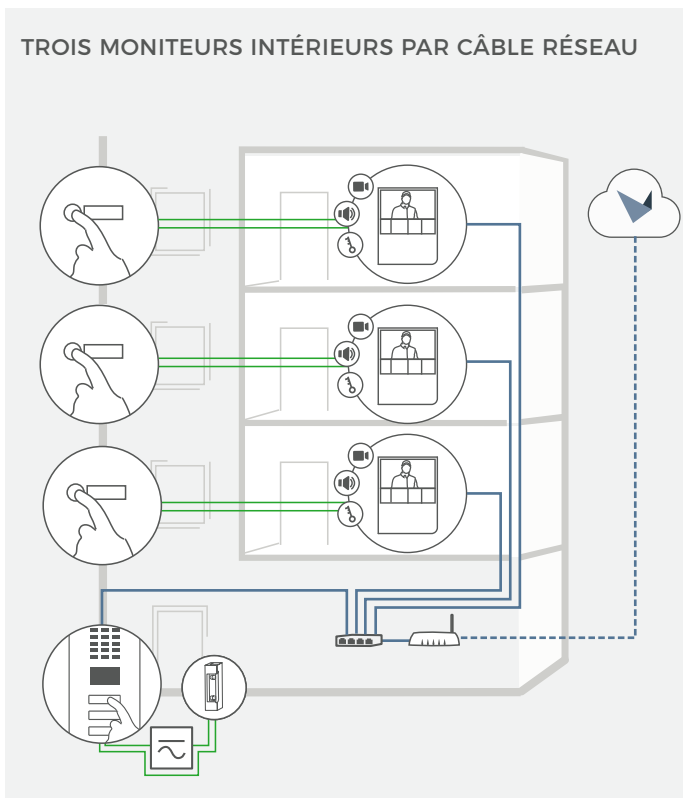

CONFIGURATION SYSTÈME REQUISE

Configuration requise	<p>Appareil mobile : dernière version IOS pour iPhone/iPad, dernière version Android pour Smartphone/Tablette</p> <p>Internet : Connexion Internet haut débit fixe haute vitesse à large bande, DSL, câble ou fibre, optique, pas de socks ou de serveur proxy.</p> <p>Réseau : Réseau Ethernet avec DHCP</p>
Portiers vidéo supportés	N'importe quel portier vidéo IP DoorBird

RÉSEAU

Ethernet	PoE 802.3af Mode-A
WiFi	802.11 b/g/n 2.4 GHz

MODULES SANS FIL INTÉGRÉS

WiFi 802.11 b/g/n 2.4 GHz

ACCESSOIRES SUPPLÉMENTAIRES

Vendu séparément Voir www.doorbird.com/fr/buy

UN MONITEUR INTÉRIEUR PAR CÂBLE RÉSEAU

UN MONITEUR INTÉRIEUR PAR WIFI

TROIS MONITEURS INTÉRIEURS PAR CÂBLE RÉSEAU

TROIS MONITEURS INTÉRIEURS PAR WIFI

Bouton d'appel d'étage

Moniteur intérieur

Interphone vidéo IP DoorBird

Ouvre-porte électrique.
Peut être contrôlé grâce à la commande de porte IP E/S DoorBird A1081 (relais de sécurité à distance)