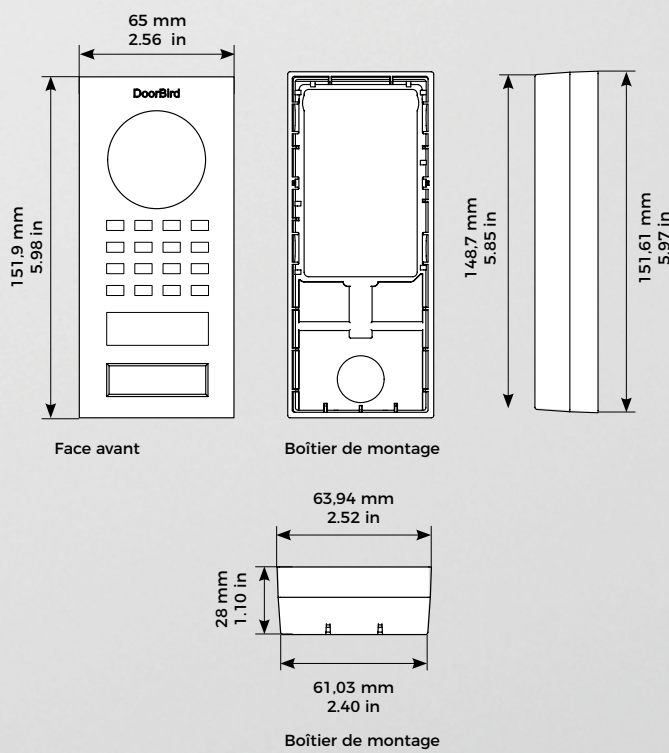

RÉSEAU	
Ethernet	PoE 802.3af Mode-A, 10/100 Base-T
WiFi	2.4 GHz b/g/n
Protocoles pris en charge	HTTP, HTTPS, SSL/TLS, Bonjour, DNS, RTSP, RTP, TCP, UDP, RTCP, ICMP, DHCP, ARP, SIP, DTMF (RTP [RFC-2833], SIP INFO [RFC-2976]), STM

DÉTECTEUR DE MOUVEMENT	
Type	Actif
Angle de détection	80° (H), 50° (V)
Portée	1 - 6 m (3.3 - 19.7 ft), selon l'environnement, configurable par tranche de 1 m (3,3 ft)
Technologie	4D. Basée sur de multiples capteurs et algorithmes intégrés, p. ex. l'énergie radiofréquence (RFE)
Configuration	Via App, p. ex. : • Champ d'application (1 - 6 m / 3,3 - 19,7 ft) • Direction (en s'approchant, en s'éloignant, les deux directions en même temps) • Actions individuelles (p. ex. commander un relais, notification automatique, appel SIP [Audio/Vidéo], notification HTTP (s)) • Horaires individuels

MODULES SANS FIL INTÉGRÉS	
WiFi	2.4 GHz
Bluetooth	Bluetooth à basse consommation (BLE en anglais), compatible avec DoorBird Télécommande Porte-clés Bluetooth A8007
Capteur	24 GHz, peut être désactivé

INTÉGRATION DANS SYSTÈMES TIERS (DOORBIRD CONNECT)	
Pour l'intégration des partenaires	voir www.doorbird.com/fr/connect
API	voir www.doorbird.com/fr/api
Flux vidéo simultanés	Une, pour l'enregistrement basé sur un événement

ACCESSOIRES OPTIONNELS	
Disponibles séparément	Voir www.doorbird.com/buy